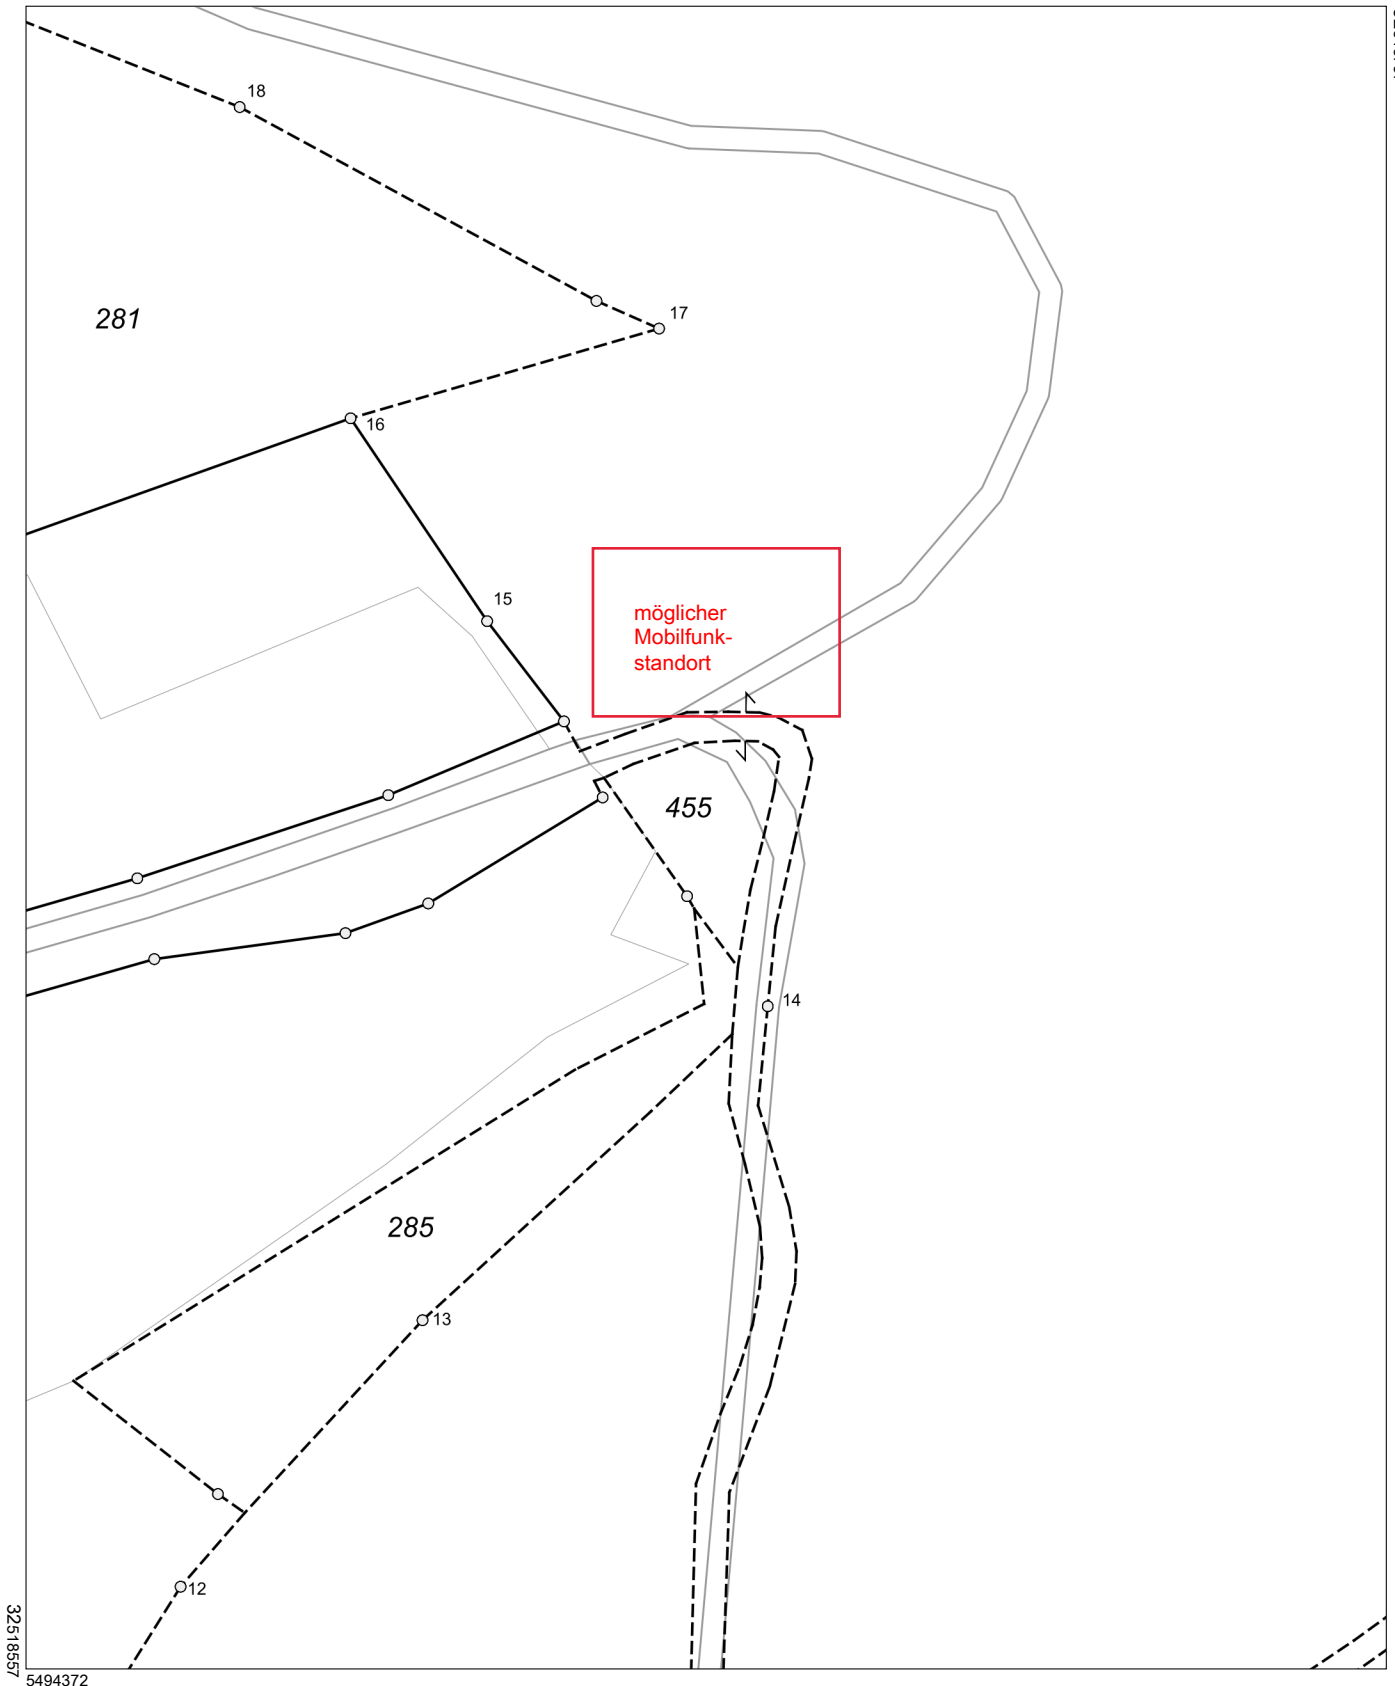

Auszug aus dem Liegenschaftskataster

Flurkarte 1 : 1000
zur Bauvorlage nach § 7 Abs. 1 BauVorIV
Erstellt am 04.03.2021

Flurstück: 455
Gemarkung: Zittenfelden

Gemeinde: Markt Schneeberg
Landkreis: Miltenberg
Bezirk: Unterfranken

5494592

32518737

Maßstab 1:1000 Meter

Vervielfältigung nur in analoger Form für den eigenen Gebrauch.
Zur Maßentnahme nur bedingt geeignet.

Geschäftszeichen: Schmitt

Stempel und Unterschrift der abgebenden Stelle

Übersichtskarte Ortsteil Zittenfelden