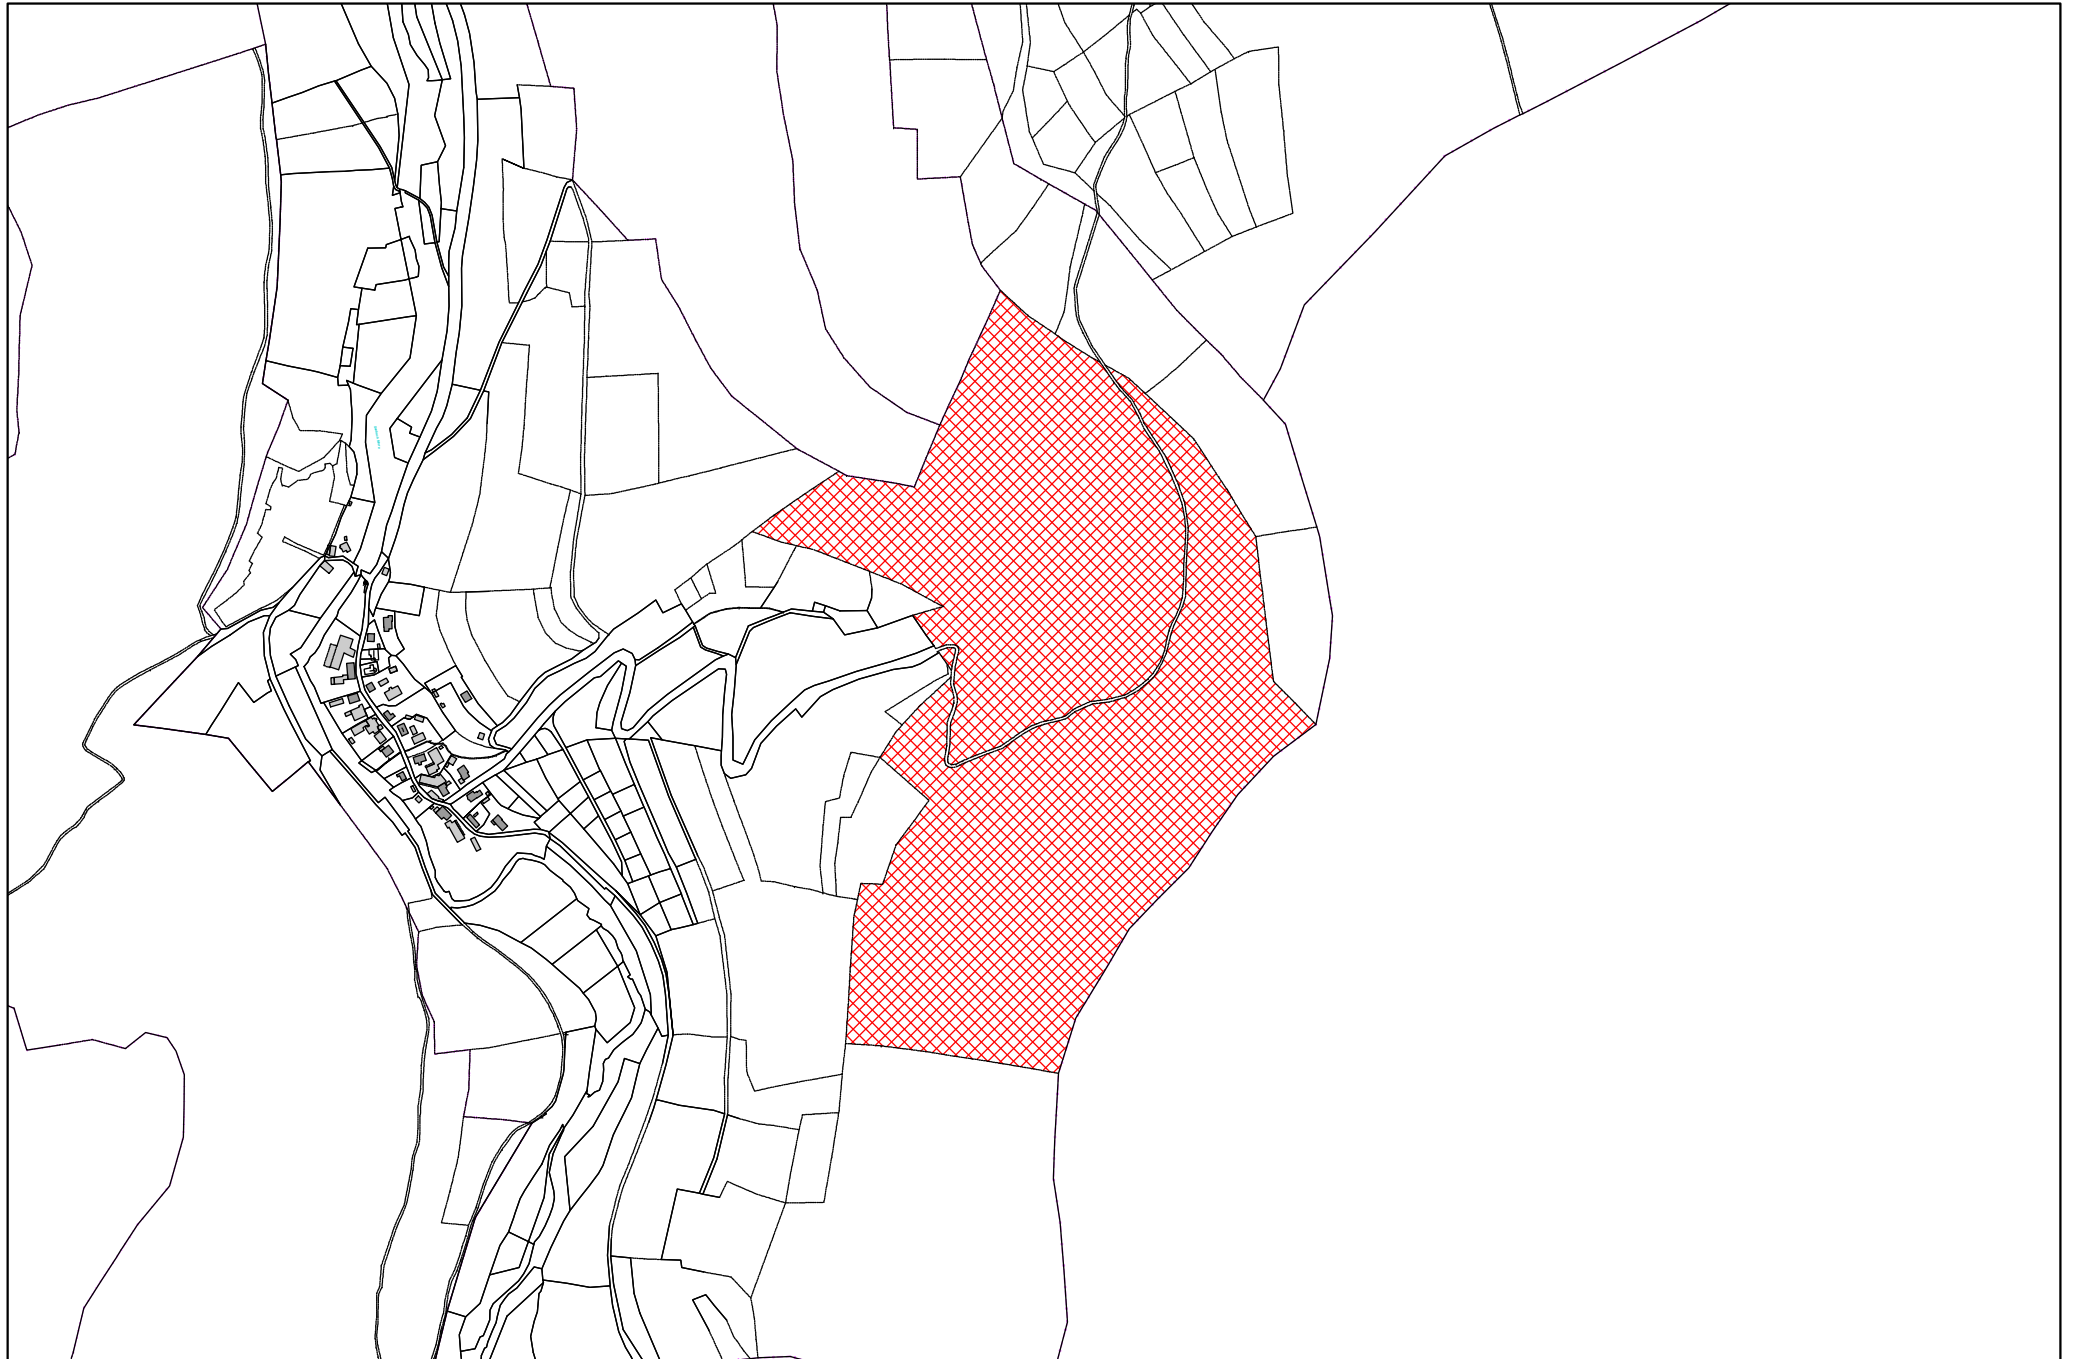

Umgebungskarte rot gekennzeichnete Fläche FI.Nr. 455 Mobilfunkstandort

Amt für Digitalisierung, Breitband und Vermessung
Aschaffenburg - Außenstelle Klingenberg a.Main -

Wilhelmstraße 90
63911 Klingenberg a.Main

Auszug aus dem Liegenschaftskataster

Flurkarte 1 : 1000
zur Bauvorlage nach § 7 Abs. 1 BauVorIV
Erstellt am 04.03.2021

Flurstück: 455
Gemarkung: Zittenfelden

Gemeinde: Markt Schneeberg
Landkreis: Miltenberg
Bezirk: Unterfranken

5494592

32518737

Maßstab 1:1000 Meter

Vervielfältigung nur in analoger Form für den eigenen Gebrauch.
Zur Maßentnahme nur bedingt geeignet.

Geschäftszeichen: Schmitt

Stempel und Unterschrift der abgebenden Stelle

Übersichtskarte Ortsteil Zittenfelden